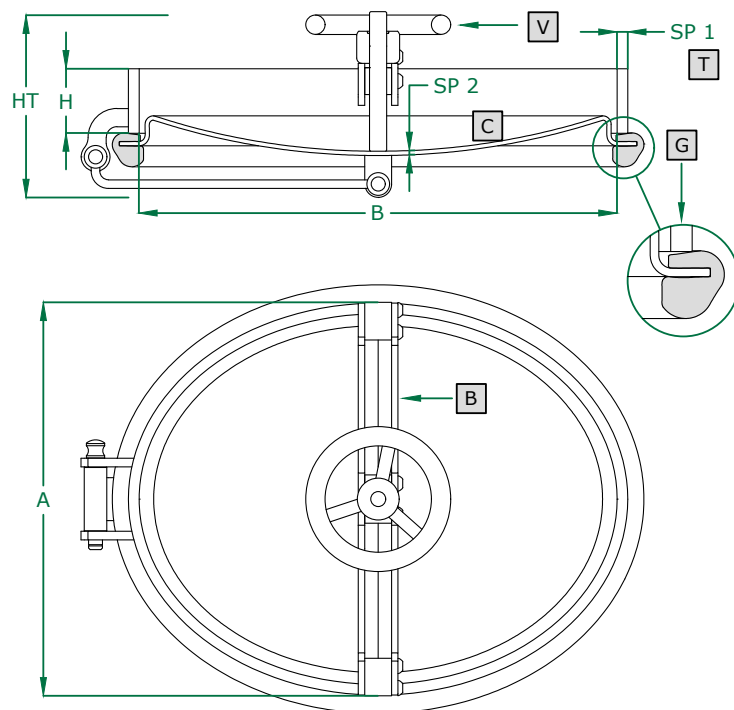

**PORTELLA OVALE apertura interna**

- OVAL Manwaydoor inwards opening
- Porte OVALE avec ouverture à l'intérieur
- Puerta OVAL de apertura interna
- OVALE Mannlochtür schwenkbar nach innen
- ОВАЛЬНАЯ КРЫШКА с внутренним открытием
- 内开椭圆形人孔门

# 317E ART

345 X 445 mm  
Rev 0

COPERCHIO COVER	C
TELAIO FRAME	T
BRACCIO ARM	B
VOLANTINO HANDWHEEL	V
GUARNIZIONE GASKET	G

	STANDARD	OPTIONAL			
H X SP1	60 X 10	80 X 10	100 X 10	130 X 10	...
TELAIO	SAT			MPL	
GUARNIZIONE	EPDM	NBR		SILICONE	VITON
VOLANTINO	125 004 V		125034 S. STEEL M16		

ART	A	B	SP2	HT (standard)	BAR max: (standard)	COVER type:	GASKET code:	KG (standard)
317E	345	445	4	173	5,0	CL	120 622	15,5

Технические характеристики указаны для ознакомления. Производитель оставляет за собой право на изменение технических характеристик в одностороннем порядке