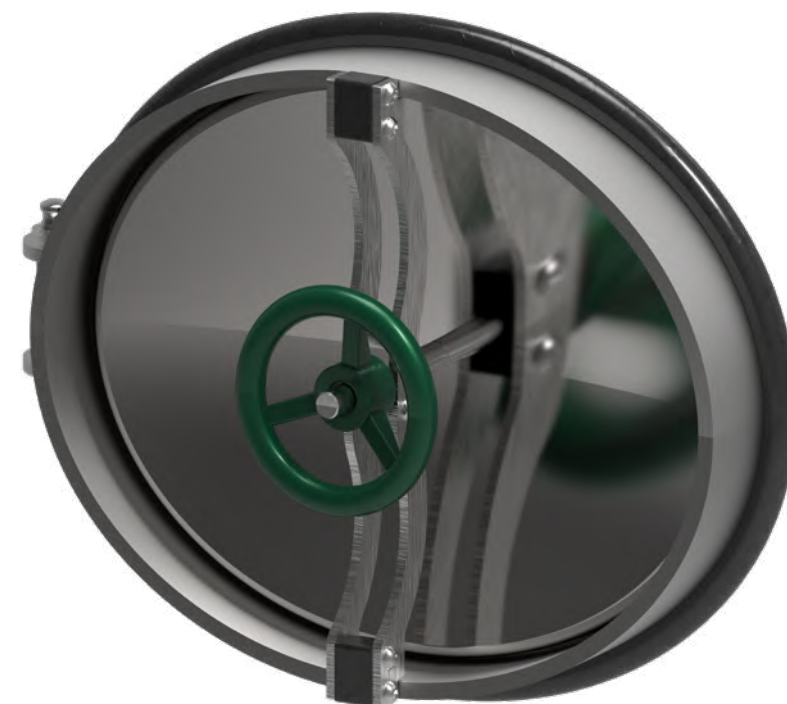

**PORTELLA OVALE apertura interna**

- OVAL Manwaydoor inwards opening
- Porte OVALE avec ouverture à l'intérieur
- Puerta OVAL de apertura interna
- OVALE Mannlochtür schwenkbar nach innen
- ОВАЛЬНАЯ КРЫШКА с внутренним открытием
- 内开椭圆形人孔门

# 317E ART

345 X 445 mm  
Rev 0

COPERCHIO COVER	C
TELAIO FRAME	T
BRACCIO ARM	B
VOLANTINO HANDWHEEL	V
GUARNIZIONE GASKET	G

	STANDARD	OPTIONAL			
H X SP1	60 X 10	80 X 10	100 X 10	130 X 10	...
TELAIO	SAT			MPL	
GUARNIZIONE	EPDM	NBR		SILICONE	VITON
VOLANTINO	125 004 V		125034 S. STEEL M16		

ART	A	B	SP2	HT (standard)	BAR max: (standard)	COVER type:	GASKET code:	KG (standard)
317E	345	445	4	173	5,0	CL	120 622	15,5

Технические характеристики указаны для ознакомления. Производитель оставляет за собой право на изменение технических характеристик в одностороннем порядке